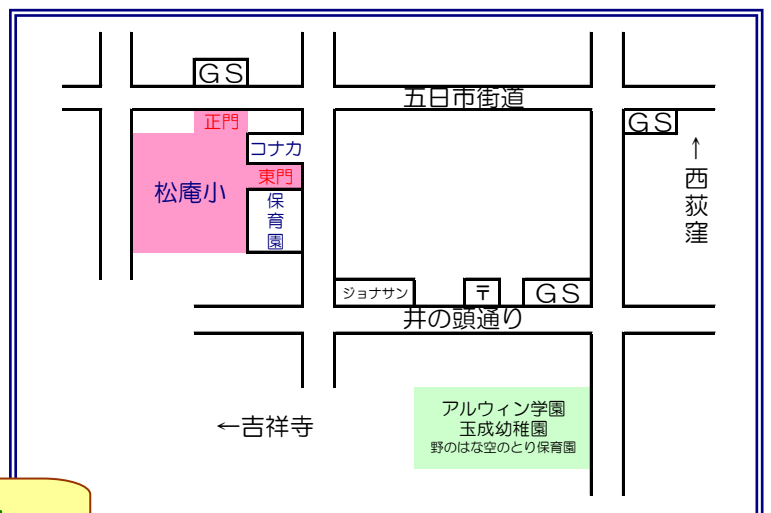

# うんどうかい

ぜひ、運動会を見にいらしてください

未就園児の競技は

「8. みんないっしょに♪」をおこないます。ぜひ、ご参加ください。

(10:40頃になります)

日時：10月8日(土) 9:45~13:30

\*雨天の場合は9日(日)に行います

場所：杉並区立松庵小学校

## 【お願い】

駐車スペースはありませんので、自家用車での来園はご遠慮下さい。駐輪スペースは正門に用意していますがスペースに限りがありますのでご近所の方はできるだけ徒歩でお出かけください。

ダンスも気持ちを合わせて

年長組のリレー

玉成幼稚園・野のはな空のとり保育園